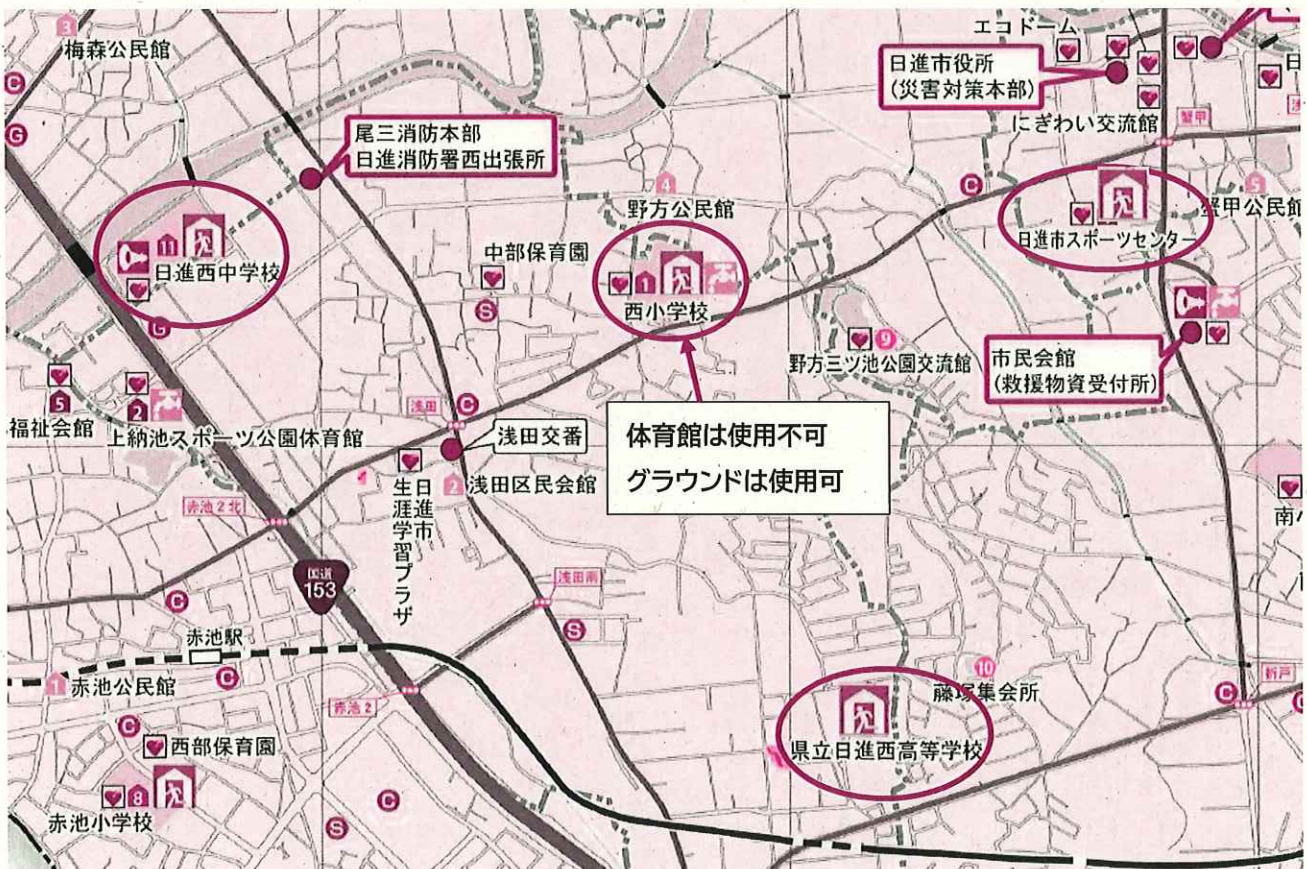

西小学校における災害時の避難所開設について

西小学校体育館につきましては、耐震性確保のための工事が完了となるまで体育館のすべての使用が中止されています。大規模な地震災害が発生した場合のご案内は以下のとおりとなります。

【震度5強以上の地震が発生した場合】

- ・グラウンドでの一時避難や、車中泊避難は可能です。
- ・近くの避難所として以下の施設をご案内します。

日進西中学校（※風水害時は開設しません）

愛知県立日進西高等学校（※令和6年12月に避難所に指定されました）

日進市スポーツセンター（※二次避難所の位置づけですが早期に避難所として開設します）

※風水害時は事前に開設する避難所をお知らせします。西小学校は開設しません。

令和7年2月14日

日進市 防災交通課 危機管理係
 電話：0561-73-3279
 メール：bousai@city.nisshin.lg.jp

令和7年3月号

浅田交番だより

愛知警察署
☎0561-39-0110

非行の芽 はやめにつもう みな我が子
～地域ぐるみで有害な環境をなくしましょう～

誰しも玄関先や住まいのある街並みにフンやオシッコを見つけるのは嫌なものです。一部の飼い主の不適切な行動で、マナーのよい飼い主の犬までが公園や街から排除されるような問題へと発展しないように、よりよい犬との暮らしにご配慮をお願いします。

飼い主は室内トイレや敷地内で犬に排泄させるしつけをしてください。また、散歩には必ずビニール袋や水（ペットボトルなどに入れて）を持って出かけ、フンは袋で回収、オシッコは水で流しておきましょう。ご近所の玄関先などで犬が排泄しそうになったときは、リード（引き綱）を引いて通り過ぎる気配りも大切です